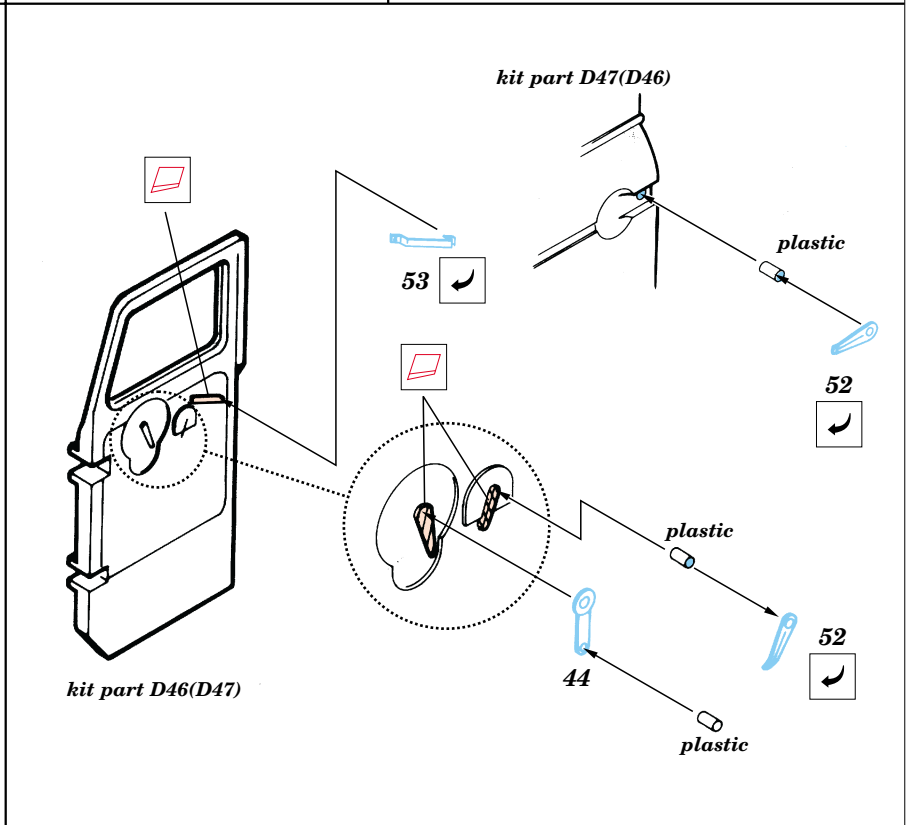

URAL - 4320

eduard

35 336

1/35 scale detail set for Omega-K kit • sada detailů pro model Omega-K 1/35

-  SYMMETRICAL ASSEMBLY
SYMETRICKÁ MONTÁŽ
-  REMOVE
ODSTRANIT
-  BEND
OHNOUT
-  REPLACE
NAHRADIT
-  GRIND
OBROUSIT
-  OPTION
VOLBA

2x

 ORIGINAL KIT PARTS
PŮVODNÍ DÍLY STAVEBNICE

 PHOTO-ETCHED PARTS
LEPTANÉ DÍLY

 PARTS TO BE REMOVED
DÍLY K ODSTRANĚNÍ

A

closed 11

?

open 11