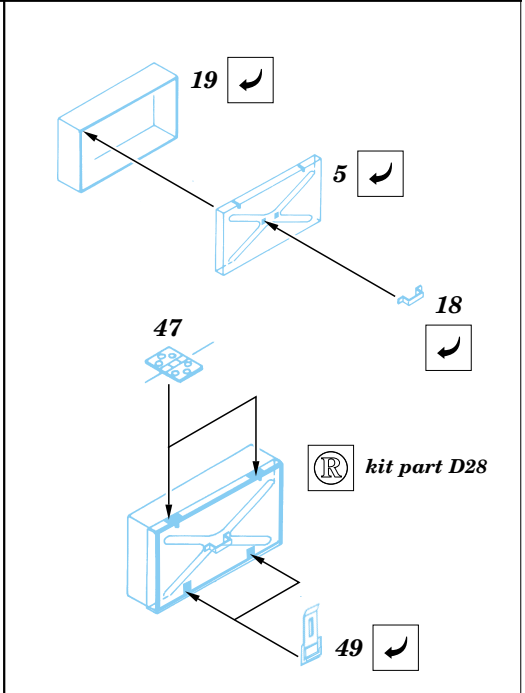

URAL - 4320

eduard

35 336

1/35 scale detail set for Omega-K kit • sada detailů pro model Omega-K 1/35

-  SYMMETRICAL ASSEMBLY
SYMETRICKÁ MONTÁŽ
-  REMOVE
ODSTRANIT
-  BEND
OHNOUT
-  REPLACE
NAHRADIT
-  GRIND
OBROUSIT
-  OPTION
VOLBA

2x

 ORIGINAL KIT PARTS
PŮVODNÍ DÍLY STAVEBNICE

 PHOTO-ETCHED PARTS
LEPTANÉ DÍLY

 PARTS TO BE REMOVED
DÍLY K ODSTRANĚNÍ

A

closed 11

?

open 11

35

35

kit part A16, A17, A18, A19

24

21

22

23

kit part D45

kit part D48

37

37

2

kit part A20