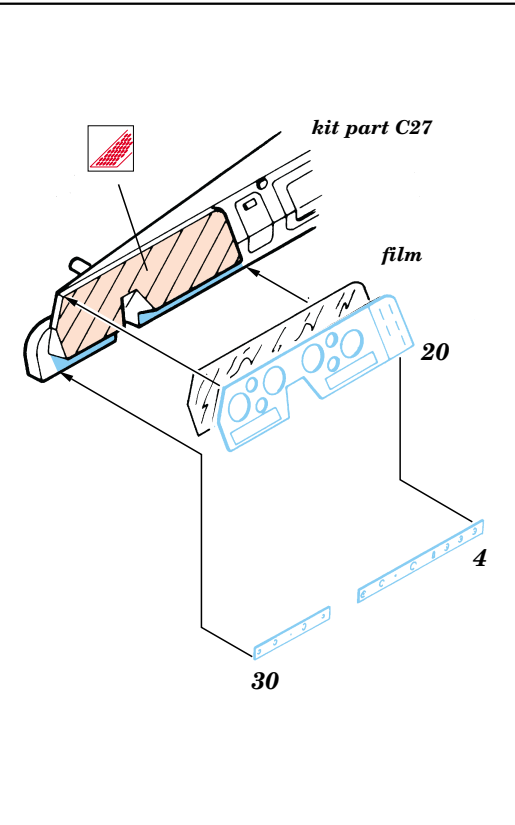

URAL - 4320

eduard

35 336

1/35 scale detail set for Omega-K kit • sada detailů pro model Omega-K 1/35

-  SYMMETRICAL ASSEMBLY
SYMETRICKÁ MONTÁŽ
-  REMOVE
ODSTRANIT
-  BEND
OHNOUT
-  REPLACE
NAHRADIT
-  GRIND
OBROUSIT
-  OPTION
VOLBA

2x

 ORIGINAL KIT PARTS
PŮVODNÍ DÍLY STAVEBNICE

 PHOTO-ETCHED PARTS
LEPTANÉ DÍLY

 PARTS TO BE REMOVED
DÍLY K ODSTRANĚNÍ

A

closed 11

?

open 11