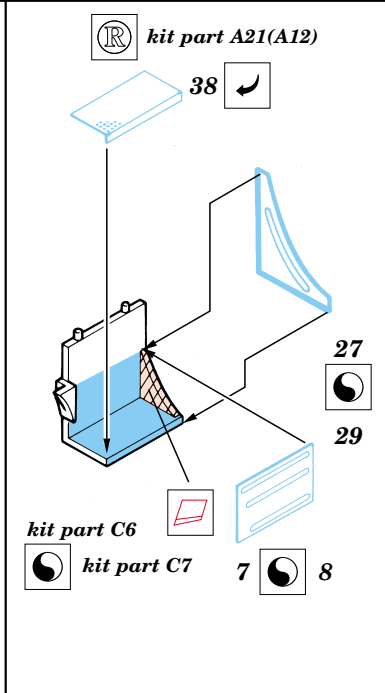

URAL - 4320

eduard

35 336

1/35 scale detail set for Omega-K kit • sada detailů pro model Omega-K 1/35

-  SYMMETRICAL ASSEMBLY
SYMETRICKÁ MONTÁŽ
-  REMOVE
ODSTRANIT
-  BEND
OHNOUT
-  REPLACE
NAHRADIT
-  GRIND
OBROUSIT
-  OPTION
VOLBA

2x

 ORIGINAL KIT PARTS
PŮVODNÍ DÍLY STAVEBNICE

 PHOTO-ETCHED PARTS
LEPTANÉ DÍLY

 PARTS TO BE REMOVED
DÍLY K ODSTRANĚNÍ

A

closed 11

?

open 11

35

35

kit part A16, A17, A18, A19

24

21

22

23

kit part D45

kit part D48

37

37

2

kit part A20