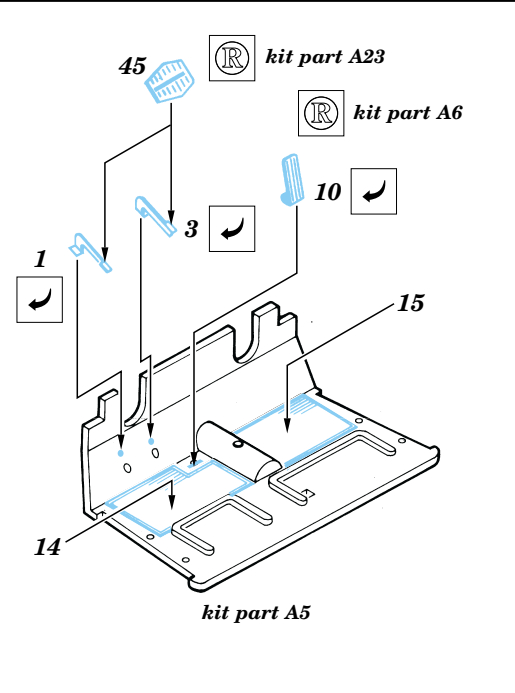

URAL - 4320

eduard

35 336

1/35 scale detail set for Omega-K kit • sada detailů pro model Omega-K 1/35

-  SYMMETRICAL ASSEMBLY
SYMETRICKÁ MONTÁŽ
-  REMOVE
ODSTRANIT
-  BEND
OHNOUT
-  REPLACE
NAHRADIT
-  GRIND
OBROUSIT
-  OPTION
VOLBA

2x

 ORIGINAL KIT PARTS
PŮVODNÍ DÍLY STAVEBNICE

 PHOTO-ETCHED PARTS
LEPTANÉ DÍLY

 PARTS TO BE REMOVED
DÍLY K ODSTRANĚNÍ

A

closed 11

?

open 11